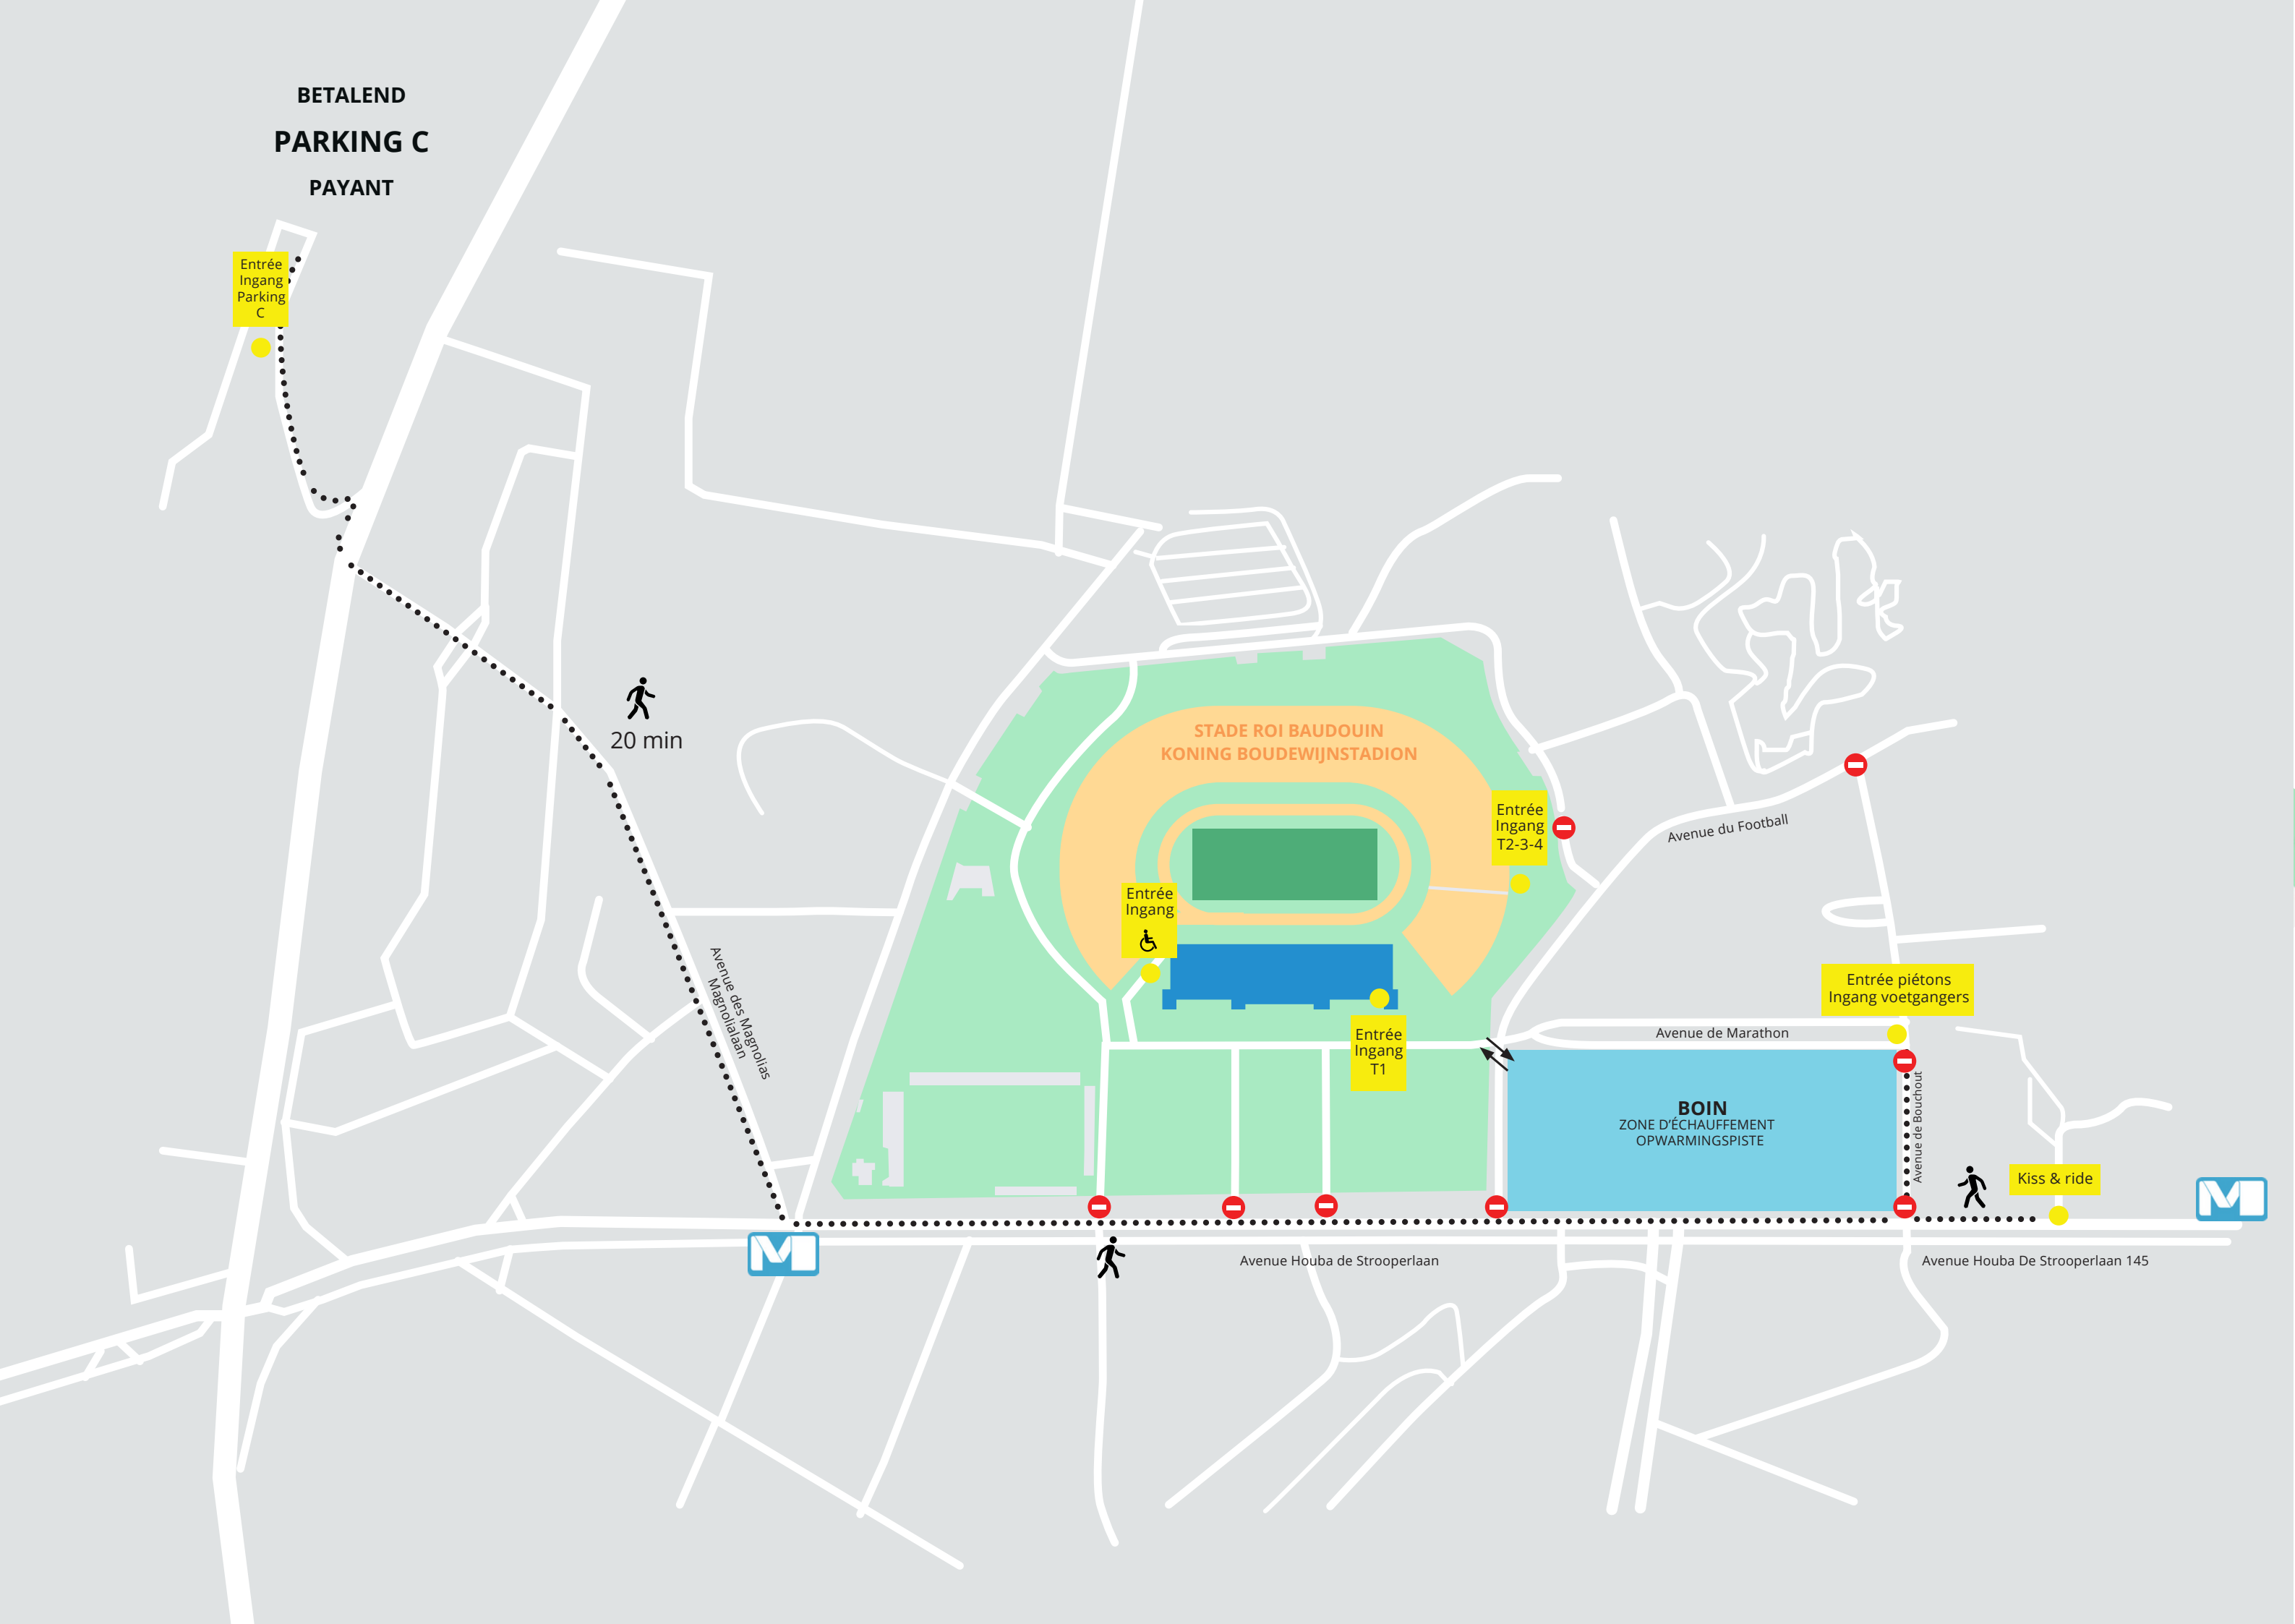

**BETALEND
PARKING C
PAYANT**

Entrée
Ingang
Parking
C

20 min

Avenue des Magnolias
Magnolielaan

**STADE ROI BAUDOIN
KONING BOUDEWIJNSTADION**

Entrée
Ingang

Entrée
Ingang
T2-3-4

Entrée
Ingang
T1

Entrée piétons
Ingang voetgangers

BOIN
ZONE D'ÉCHAUFFEMENT
OPWARMINGSPISTE

Kiss & ride

Avenue Houba de Strooperlaan

Avenue Houba De Strooperlaan 145

Avenue du Football

Avenue de Marathon

Avenue de Bouchout

FOODTRUCK

Entrée
Ingang
T1

BOIN
ZONE D'ÉCHAUFFEMENT
OPWARMINGSPISTE

Kiss & ride

Avenue Houba de Strooperlaan

Avenue Houba De Strooperlaan 145

Avenue du Football

Avenue de Marathon

Avenue de Bouchout